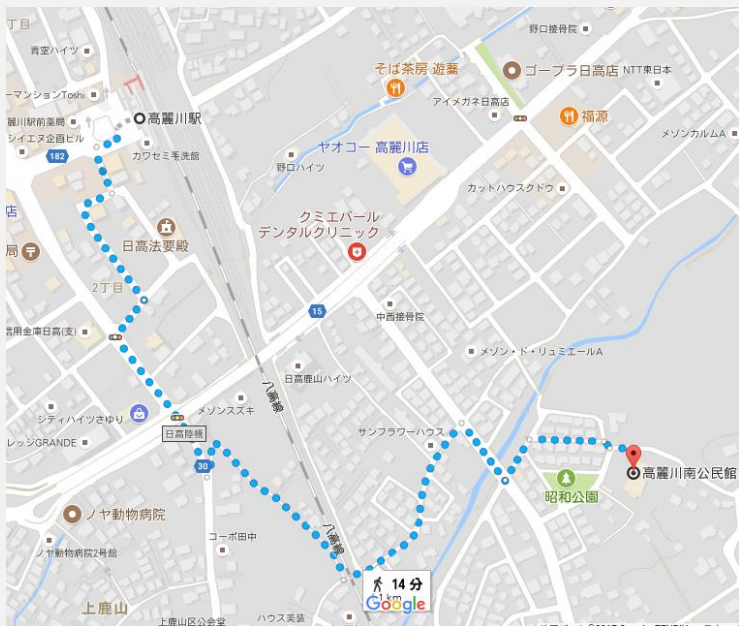

第4回あざおOLC大会 プログラム

実行委員長 前中脩人

コース設定者 山口雅裕

1. 概要

日時：2017年10月7日(土)

雨天決行・荒天中止

会場：高麗川南公民館 休養室

主催：あざおオリエンテーリングクラブ

協力：東京大学オリエンテーリングクラブ

2. アクセス

JR八高線・川越線 高麗川駅より徒歩約15分

3. 競技情報

競技形式

3人によるポイントオリエンテーリング

リレー競技

計時

EMIT社製電子パンチングシステム使用

使用地図

高麗郷NE2015 (2015年みちの会作成)

縮尺 1:7500 A4

コース情報

L 4.0~4.1km 登距離 約250m

S 1.9~2.0km 登距離 約100m

競技の流れ

会場～拠点 紫色テープ約25分

競技中 赤色テープ

各走者の地図は事前配布します。

ビジュアル区間があります。

参加費

1本目 : 800円

2本目以降: 300円/本

4. スケジュール